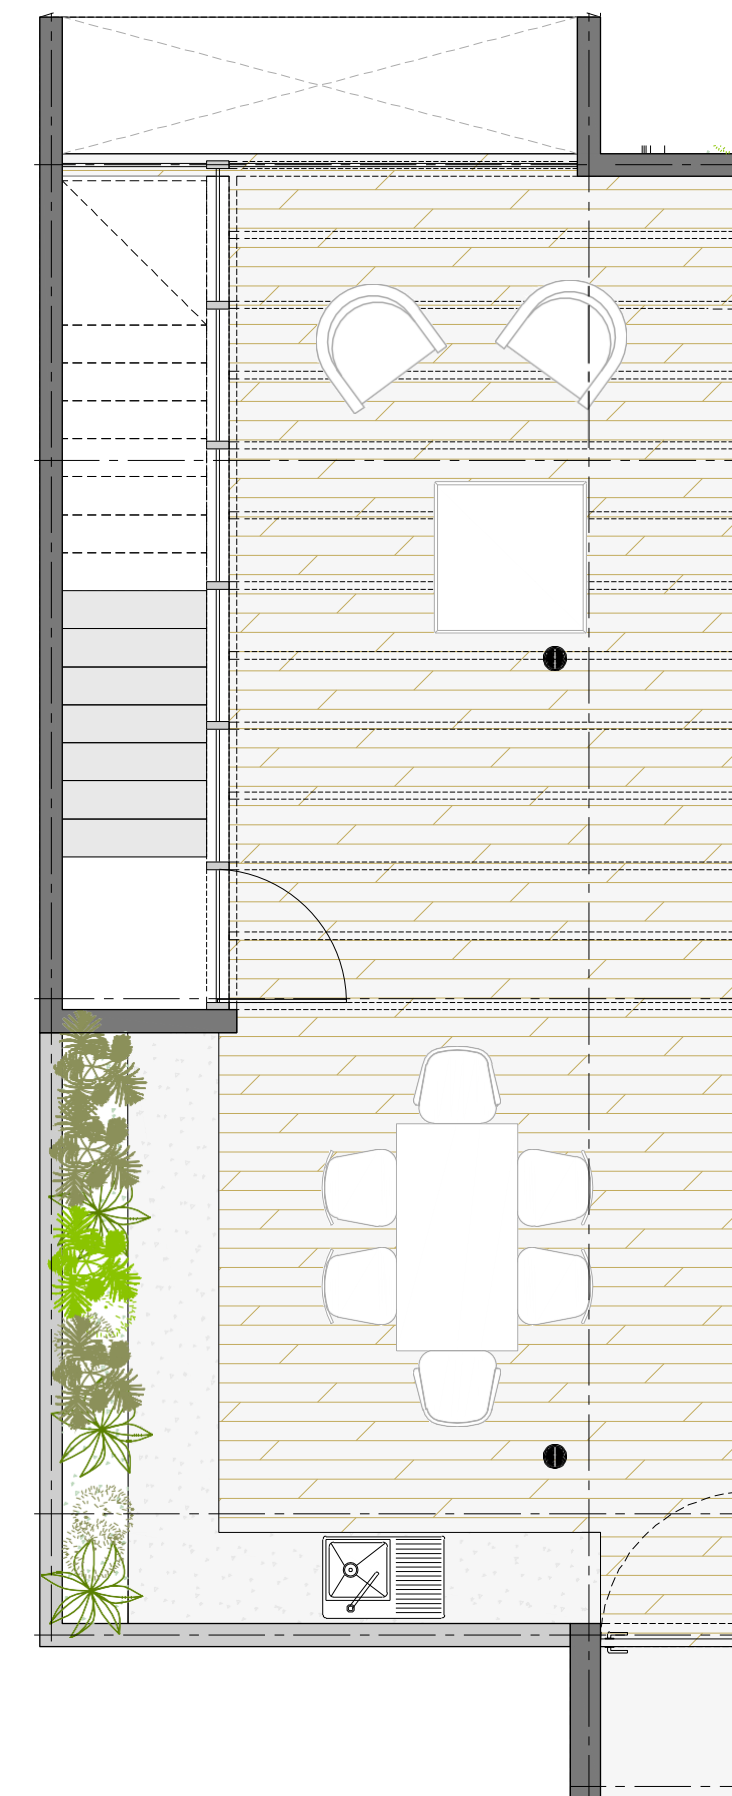

Illinois

SECTOR *Setenta*
INMOBILIARIO

6 niveles que maximizan la luz natural y la amplitud.

2 cajones de estacionamiento y **1 bodega privada para cada departamento.**

Seguridad garantizada con **caseta de vigilancia** y control de acceso.

Opciones de departamentos **DISPONIBLES**

Diseñados para adaptarse a diferentes estilos de vida,
Illinois 70 ofrece las siguientes opciones:

Depa Tipo A

90.27 mtsZ con balcón

Funcionalidad llena de luz

- **2 recámaras, la principal con baño completo.**
- **Cocina abierta**
- **Cuarto de lavado.**
- **Balcón.**

Depa Tipo B

140.34 mtsZ con balcón
opción a 3ra recámara

Privacidad & Flexibilidad

- **2 recámaras, opción a una tercera para estudio o recámara adicional.**
- **Vestidor y baño completo en la recámara principal.**
- **Cocina abierta.**
- **Área de lavado.**
- **Amplia terraza.**

Pent Houses

199.50 mtsZ

Con roof garden y balcón

- 2 recámaras, opción a una tercera para estudio o recámara adicional.
- Vestidor y baño completo en la recámara principal.
- Cocina abierta.
- Área de lavado.
- Amplia terraza y roof privado.