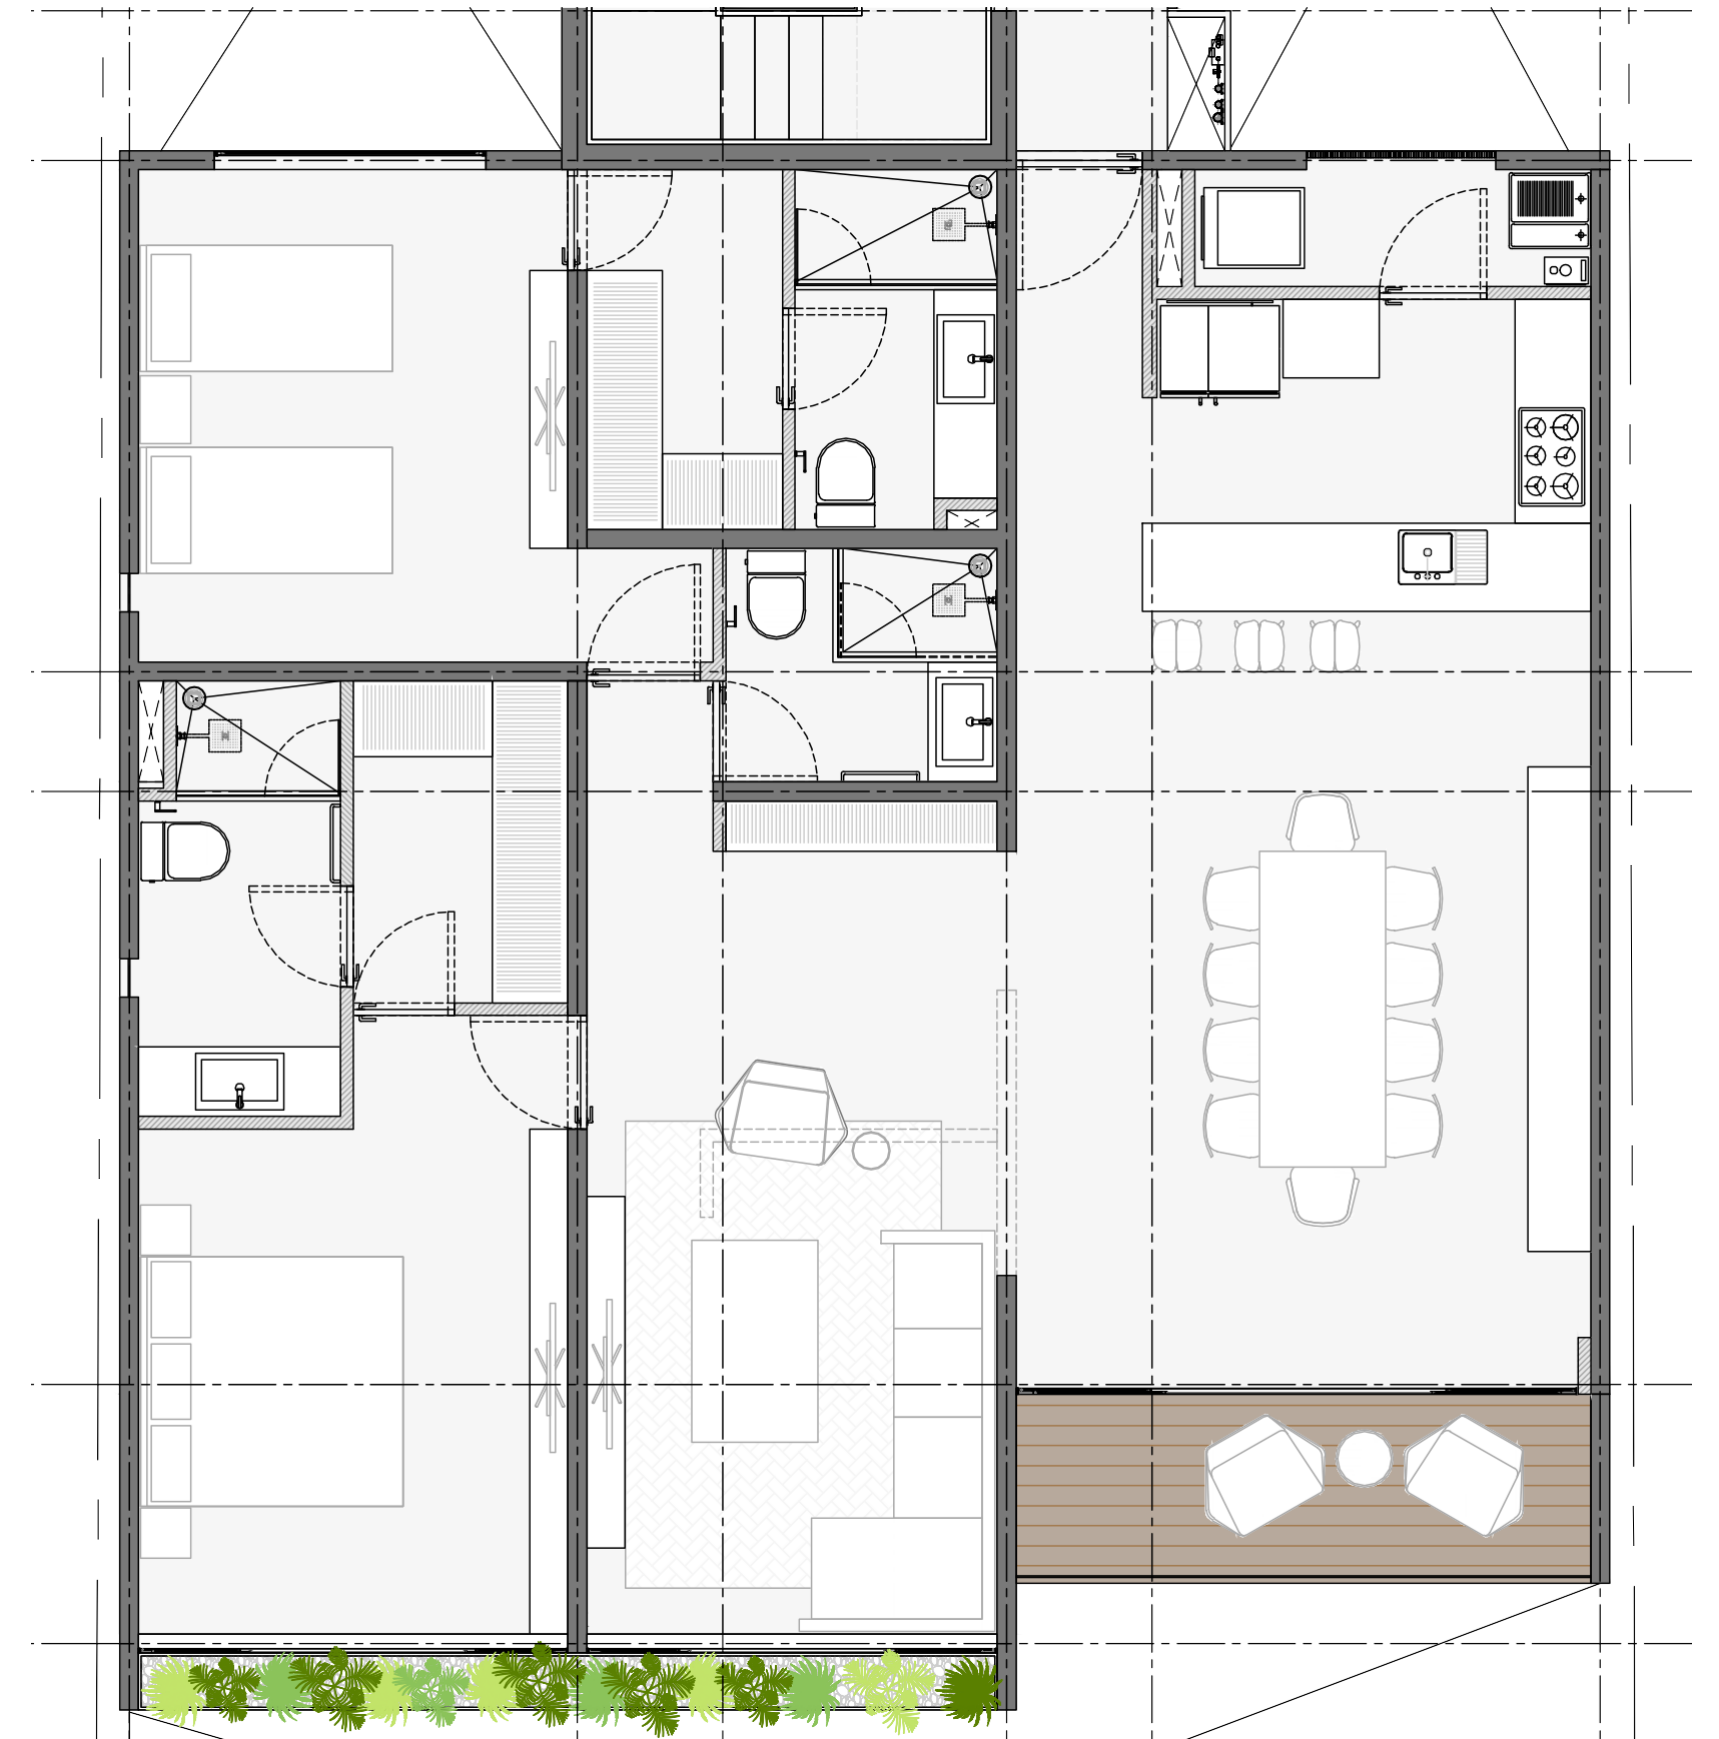

Illinois

SECTOR *Setenta*
INMOBILIARIO

6 niveles que maximizan la luz natural y la amplitud.

2 cajones de estacionamiento y **1 bodega privada para cada departamento.**

Seguridad garantizada con **caseta de vigilancia** y control de acceso.

Opciones de departamentos **DISPONIBLES**

Diseñados para adaptarse a diferentes estilos de vida,
Illinois 70 ofrece las siguientes opciones:

Depa Tipo A

90.27 mtsZ con balcón

Funcionalidad llena de luz

- **2 recámaras, la principal con baño completo.**
- **Cocina abierta**
- **Cuarto de lavado.**
- **Balcón.**

Depa Tipo B

140.34 mtsZ con balcón
opción a 3ra recámara

Privacidad & Flexibilidad

- **2 recámaras, opción a una tercera para estudio o recámara adicional.**
- **Vestidor y baño completo en la recámara principal.**
- **Cocina abierta.**
- **Área de lavado.**
- **Amplia terraza.**

Pent Houses

199.50 mtsZ

Con roof garden y balcón

- 2 recámaras, opción a una tercera para estudio o recámara adicional.
- Vestidor y baño completo en la recámara principal.
- Cocina abierta.
- Área de lavado.
- Amplia terraza y roof privado.