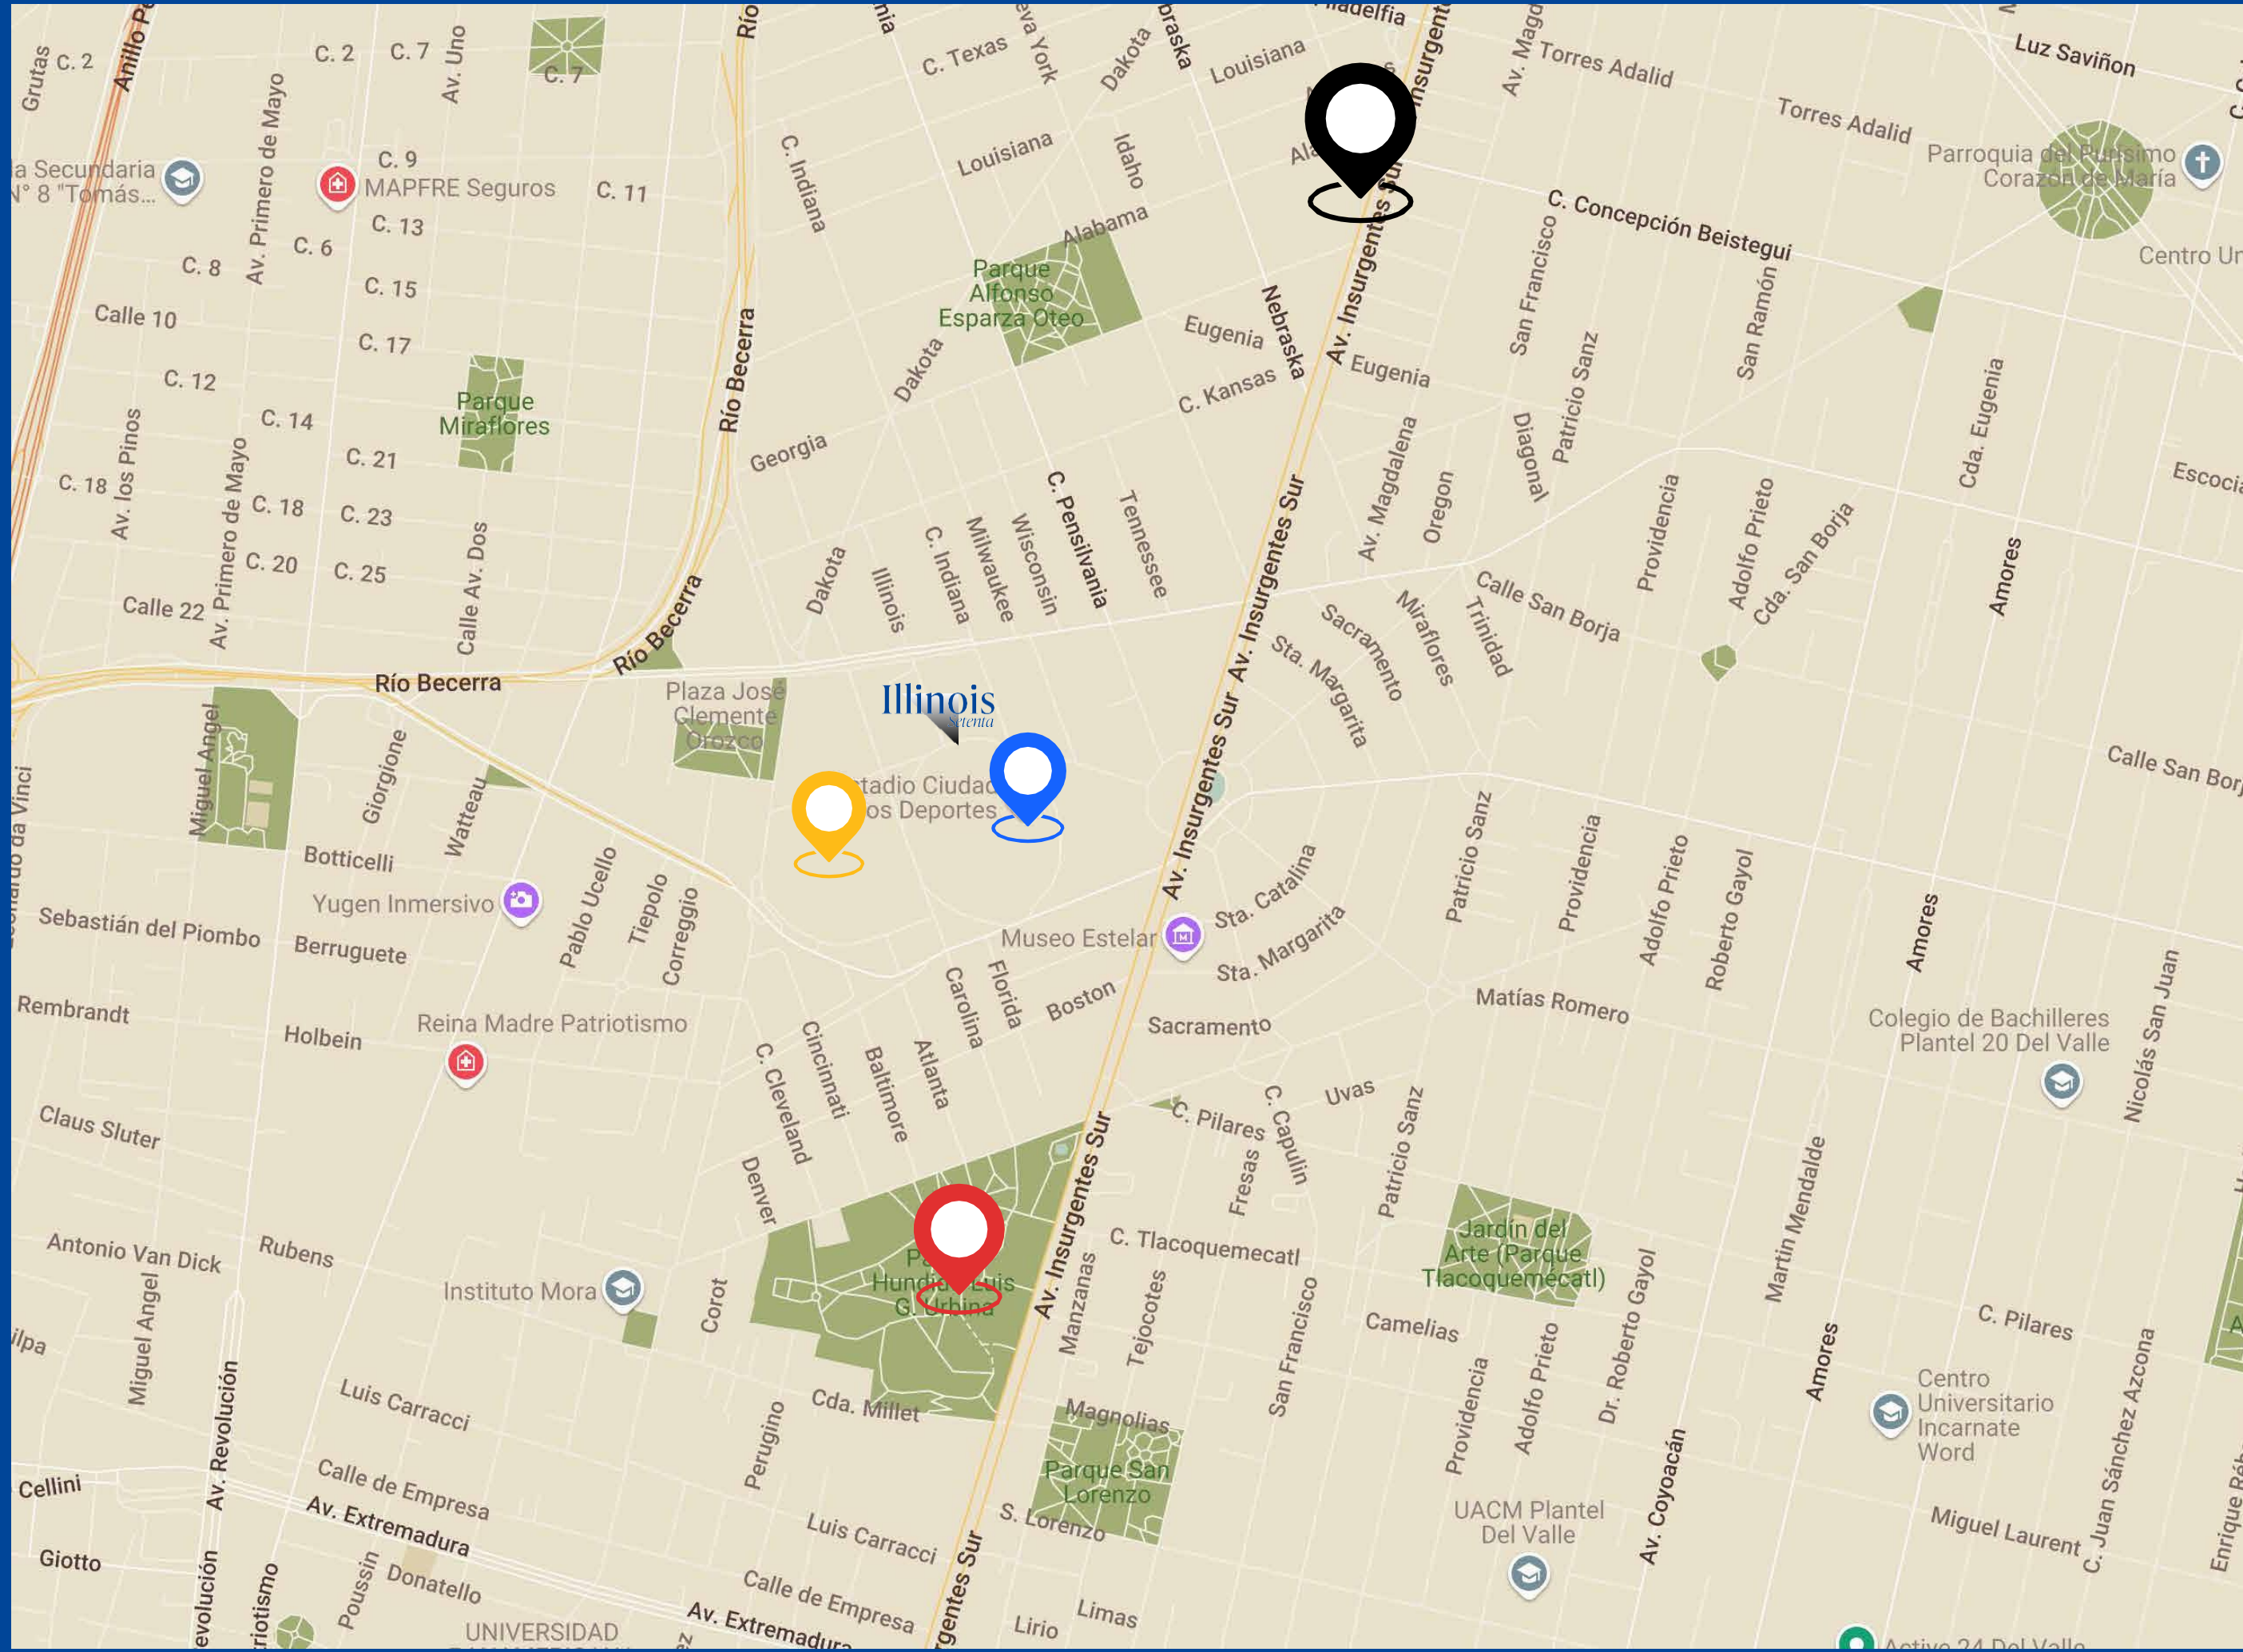

Illinois

Setenta

SECTOR
INMOBILIARIO

"Carácter propio en cada espacio"

Residencial exclusivo de 14 departamentos en la icónica colonia Ciudad de los Deportes, Benito Juárez, CDMX.

Un proyecto que combina diseño contemporáneo, espacios abiertos y funcionalidad, pensado para quienes buscan estilo, comodidad y privacidad.

Illinois 70 se encuentra en una ubicación privilegiada, rodeado de los lugares más emblemáticos de la Ciudad de México:

-  **Estadio Ciudad de los Deportes (Estadio Azul)**
-  **Monumental Plaza de Toros México**
-  **Parque Hundido**
-  **World Trade Center (WTC)**