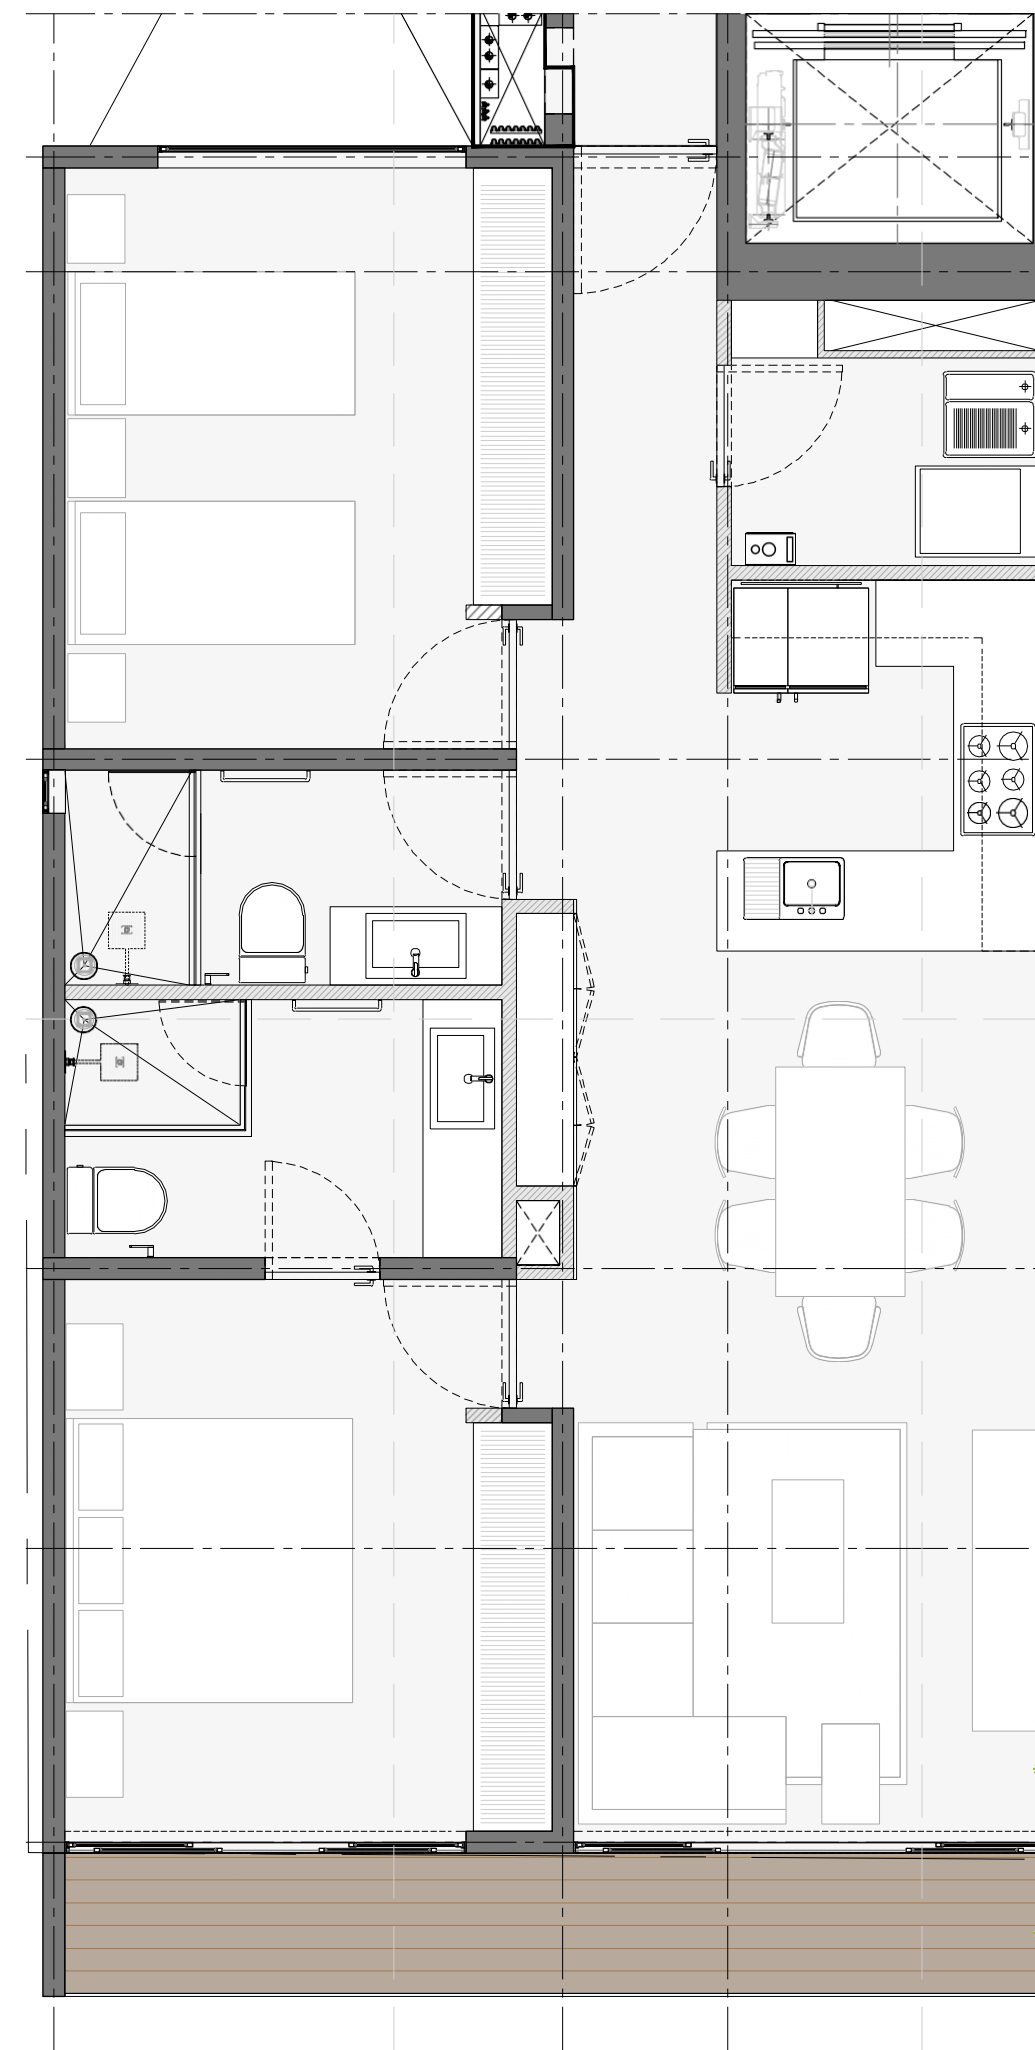

Illinois

SECTOR *Setenta*
INMOBILIARIO

6 niveles que maximizan la luz natural y la amplitud.

2 cajones de estacionamiento y **1 bodega privada para cada departamento.**

Seguridad garantizada con **caseta de vigilancia** y control de acceso.

Opciones de departamentos **DISPONIBLES**

Diseñados para adaptarse a diferentes estilos de vida,
Illinois 70 ofrece las siguientes opciones:

Depa Tipo A

90.27 mtsZ con balcón

Funcionalidad llena de luz

- **2 recámaras, la principal con baño completo.**
- **Cocina abierta**
- **Cuarto de lavado.**
- **Balcón.**

Depa Tipo B

140.34 mtsZ con balcón
opción a 3ra recámara

Privacidad & Flexibilidad

- **2 recámaras, opción a una tercera para estudio o recámara adicional.**
- **Vestidor y baño completo en la recámara principal.**
- **Cocina abierta.**
- **Área de lavado.**
- **Amplia terraza.**

Pent Houses

199.50 mtsZ

Con roof garden y balcón

- 2 recámaras, opción a una tercera para estudio o recámara adicional.
- Vestidor y baño completo en la recámara principal.
- Cocina abierta.
- Área de lavado.
- Amplia terraza y roof privado.