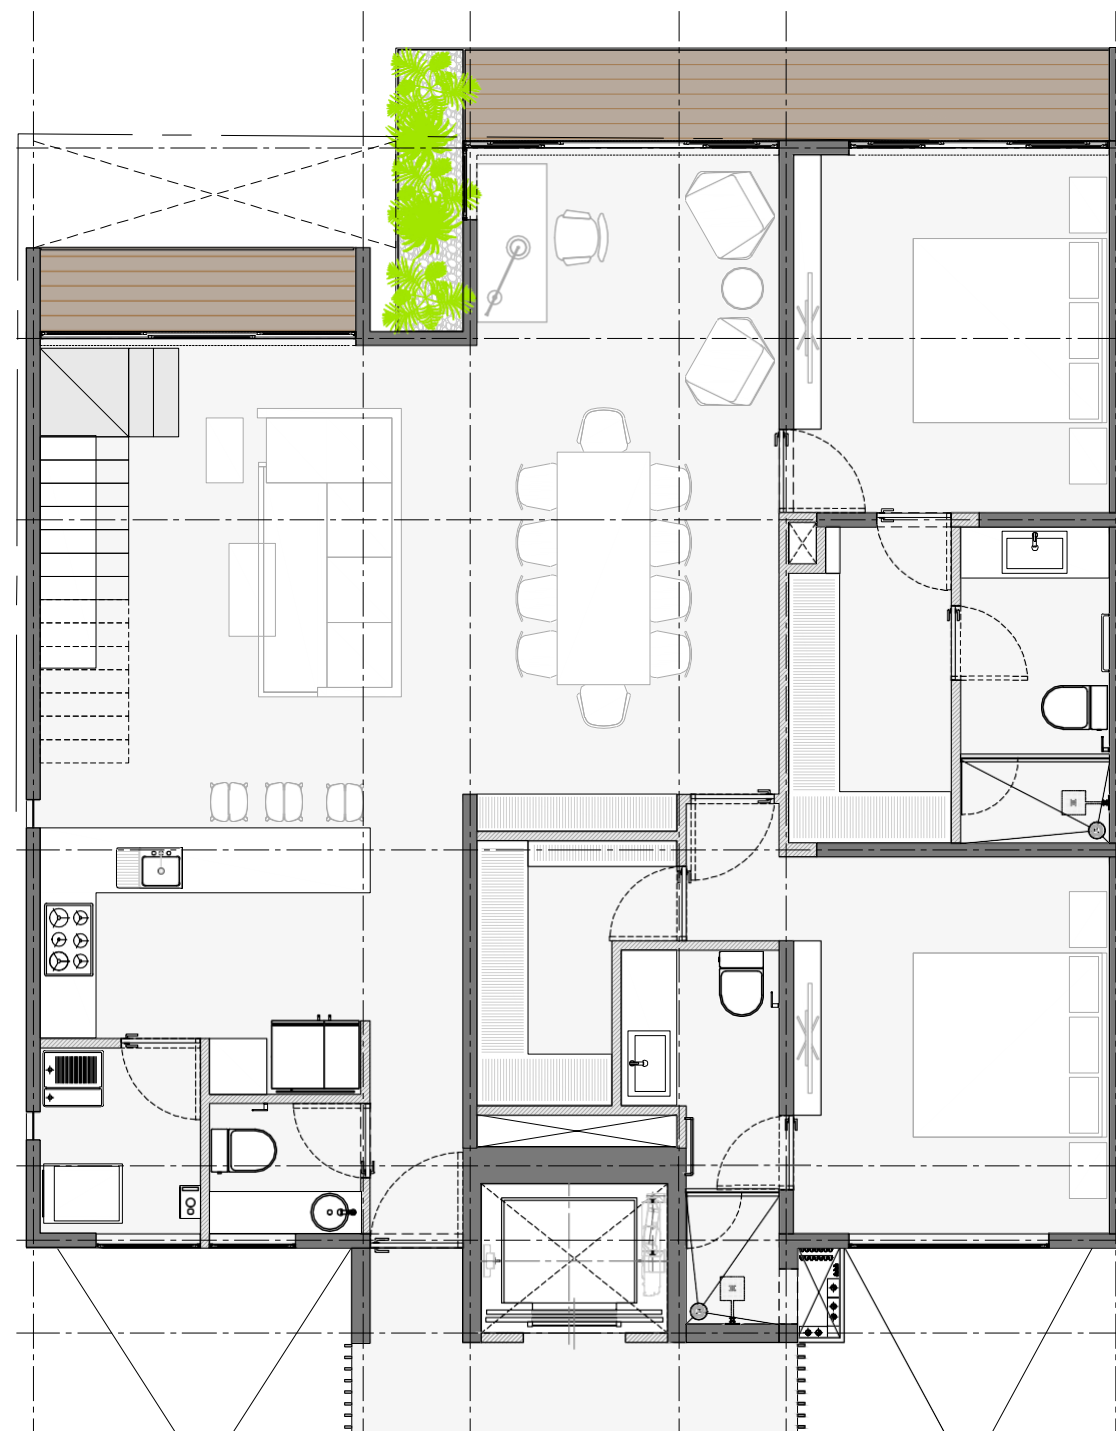

Opciones de departamentos **DISPONIBLES**

Diseñados para adaptarse a diferentes estilos de vida,
Illinois 70 ofrece las siguientes opciones:

Depa Tipo A

90.27 mtsZ con balcón

Funcionalidad llena de luz

- **2 recámaras, la principal con baño completo.**
- **Cocina abierta**
- **Cuarto de lavado.**
- **Balcón.**

Depa Tipo B

140.34 mtsZ con balcón
opción a 3ra recámara

Privacidad & Flexibilidad

- **2 recámaras, opción a una tercera para estudio o recámara adicional.**
- **Vestidor y baño completo en la recámara principal.**
- **Cocina abierta.**
- **Área de lavado.**
- **Amplia terraza.**

Pent Houses

199.50 mtsZ

Con roof garden y balcón

- 2 recámaras, opción a una tercera para estudio o recámara adicional.
- Vestidor y baño completo en la recámara principal.
- Cocina abierta.
- Área de lavado.
- Amplia terraza y roof privado.