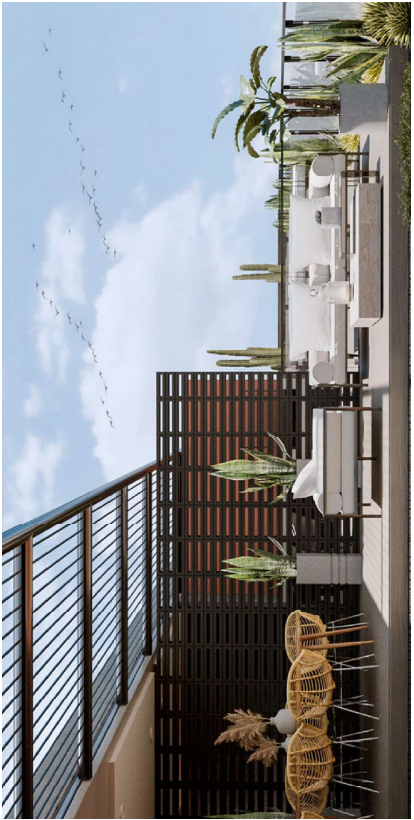

DIVERSITY
IN THE CITY