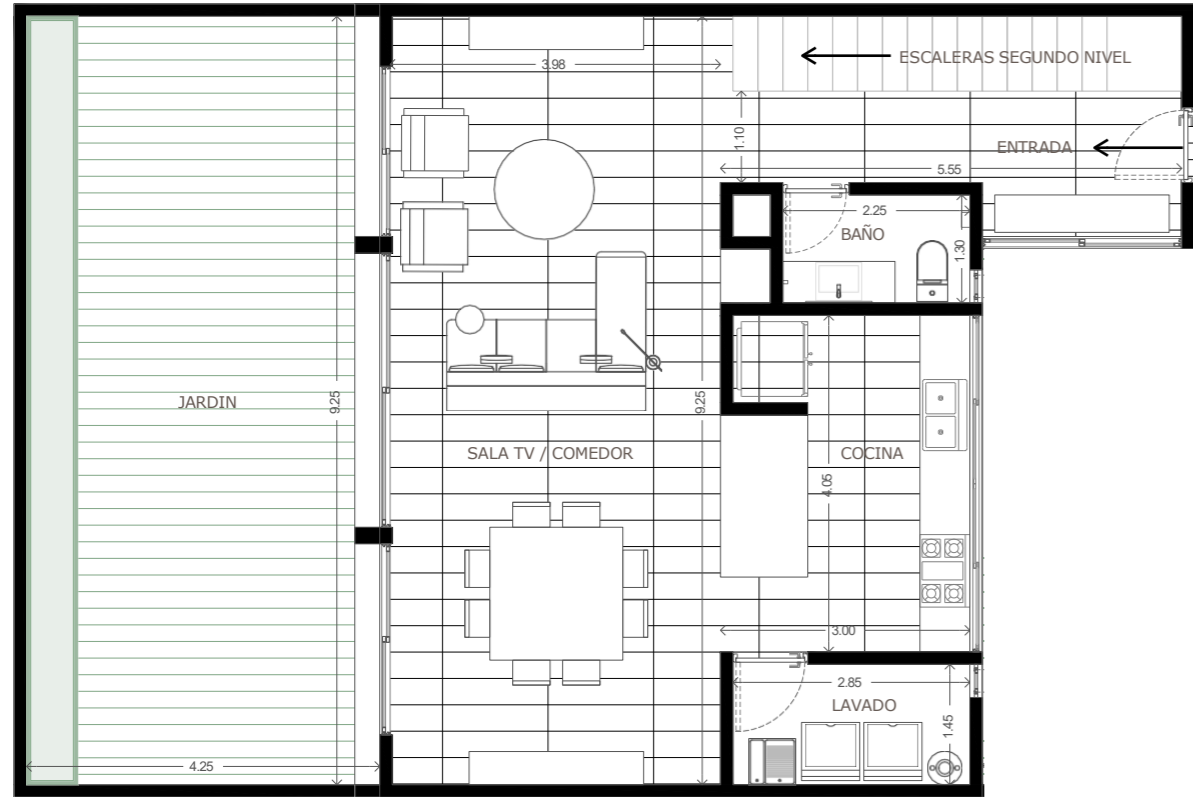

AMORES 913

 **SECTOR
INMOBILIARIO**

AMORES 913

DEPARTAMENTO 101

INTERIORES
97.5 M²

PATIO
22 M²

ROOF
23 M²

 SECTOR
INMOBILIARIO

- 2 RECAMARAS
- 2 BAÑOS
- COCINA
- SALA TV / COMEDOR
- AREA LAVADO
- PATIO
- BODEGA
- 2 LUGARES ESTACIONAMIENTO
- ROOF TOP PRIVADO

AMORES 913

 **SECTOR
INMOBILIARIO**

AMORES 913

DEPARTAMENTO 102

INTERIORES
160 M2

JARDIN
39 M2

**SECTOR
INMOBILIARIO**

- 3 RECAMARAS
- 3.5 BAÑOS
- COCINA
- SALA TV / COMEDOR
- AREA LAVADO
- JARDIN
- BODEGA
- 2 LUGARES ESTACIONAMIENTO

AMORES 913

 **SECTOR
INMOBILIARIO**

AMORES 913

DEPARTAMENTO 201

INTERIORES
121 M2

TERRAZA
14 M2

ROOF
31 M2

 **SECTOR
INMOBILIARIO**

- 3 RECAMARAS
- 3 BAÑOS
- COCINA
- SALA TV / COMEDOR
- AREA LAVADO
- ROOF GARDEN PRIVADO
- BODEGA
- TERRAZA
- 2 LUGARES ESTACIONAMIENTO

AMORES 913