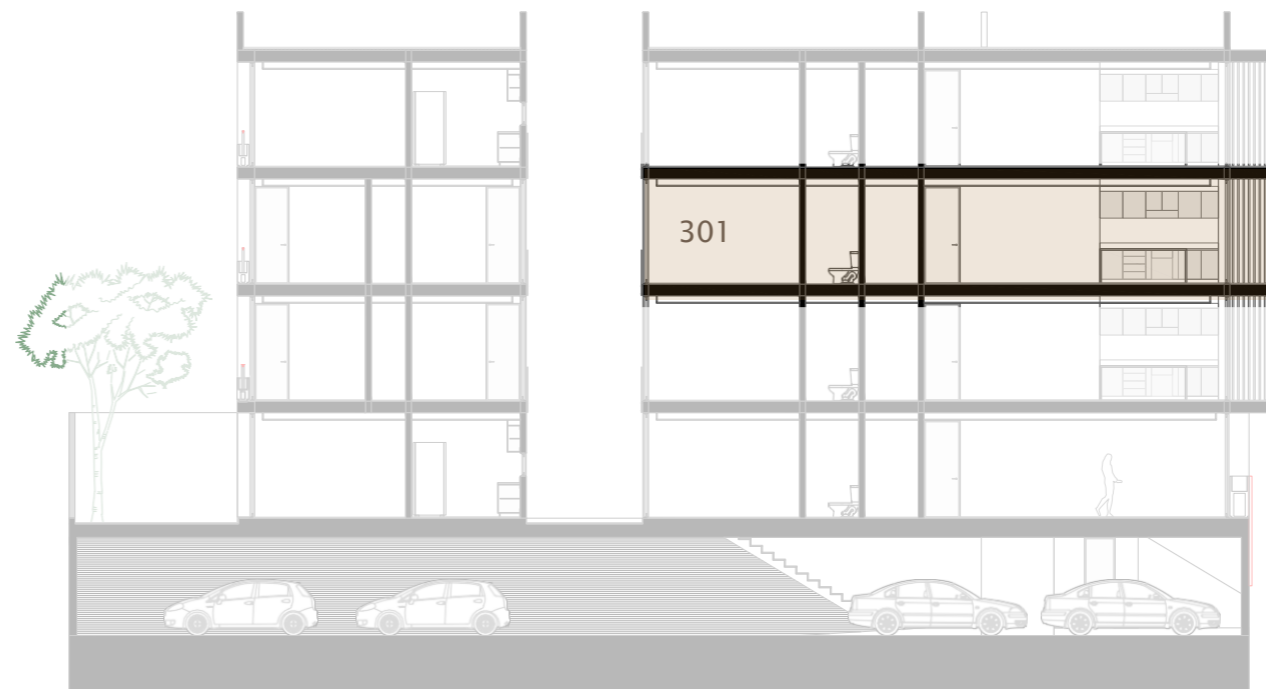

 **SECTOR
INMOBILIARIO**

AMORES 913

DEPARTAMENTO 301

INTERIORES
121 M2

TERRAZA
14 M2

ROOF
23 M2

 **SECTOR
INMOBILIARIO**

- 3 RECAMARAS
- 3 BAÑOS
- COCINA
- SALA TV / COMEDOR
- AREA LAVADO
- ROOF GARDEN PRIVADO
- BODEGA
- TERRAZA
- 2 LUGARES ESTACIONAMIENTO

AMORES 913

DEPARTAMENTO 401

INTERIORES
121 M2

TERRAZA
14 M2

ROOF
30 M2

 **SECTOR
INMOBILIARIO**

- 3 RECAMARAS
- 3 BAÑOS
- COCINA
- SALA TV / COMEDOR
- AREA LAVADO
- ROOF GARDEN PRIVADO
- BODEGA
- TERRAZA
- 2 LUGARES ESTACIONAMIENTO