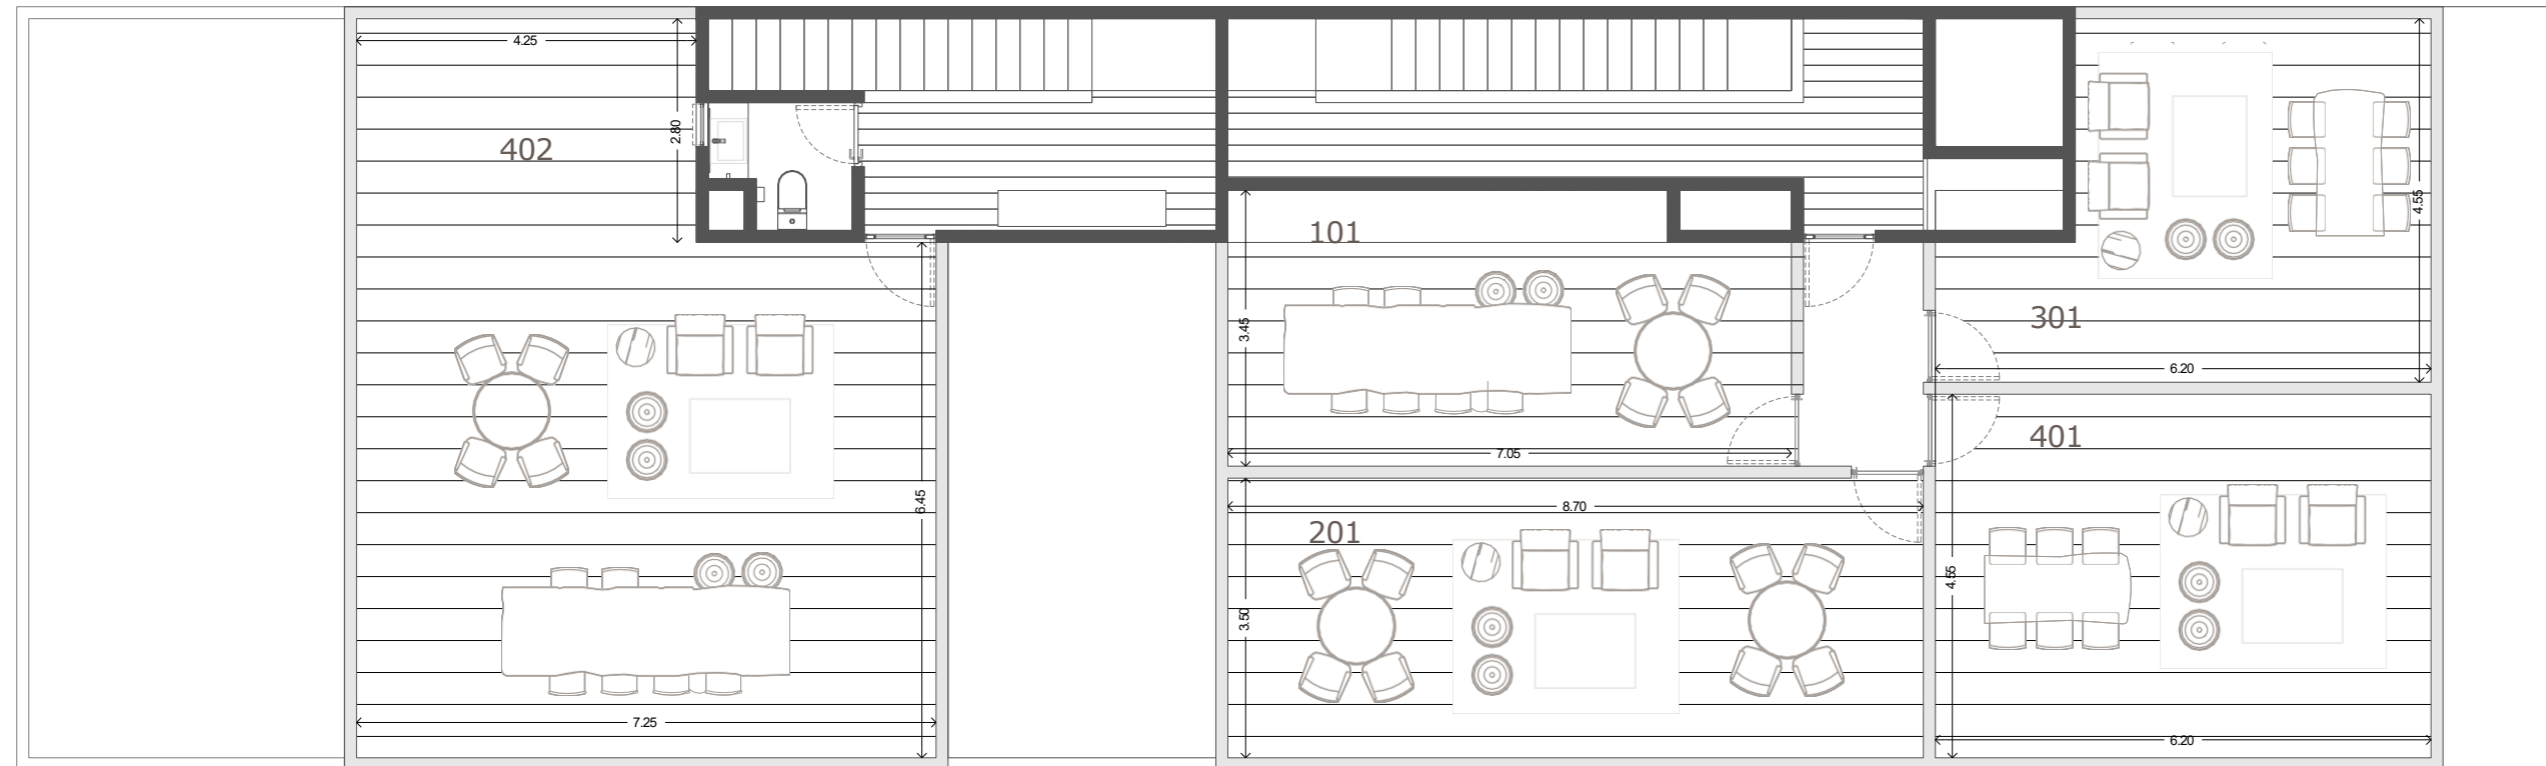

INTERIORES
121 M2

TERRAZA
14 M2

ROOF
31 M2

 **SECTOR
INMOBILIARIO**

- 3 RECAMARAS
- 3 BAÑOS
- COCINA
- SALA TV / COMEDOR
- AREA LAVADO
- ROOF GARDEN PRIVADO
- BODEGA
- TERRAZA
- 2 LUGARES ESTACIONAMIENTO

AMORES 913

AMORES 913

 SECTOR
INMOBILIARIO

AMORES 913

DEPARTAMENTO 402

INTERIORES
160 M2

ROOF
79 M2

 **SECTOR
INMOBILIARIO**

- 3 RECAMARAS
- 3.5 BAÑOS
- COCINA
- SALA TV / COMEDOR
- AREA LAVADO
- ROOF GARDEN CON ACCESO PRIVADO
- BODEGA
- 2 LUGARES ESTACIONAMIENTO
- BAÑO ROOF GARDEN

AMORES 913

 **SECTOR
INMOBILIARIO**

AMORES 913

 SECTOR
INMOBILIARIO

AMORES 913

ORGANIZACIÓN DE DEPARTAMENTOS

DISTRIBUCIÓN ROOF GARDEN

ORGANIZACIÓN ESTACIONAMIENTO