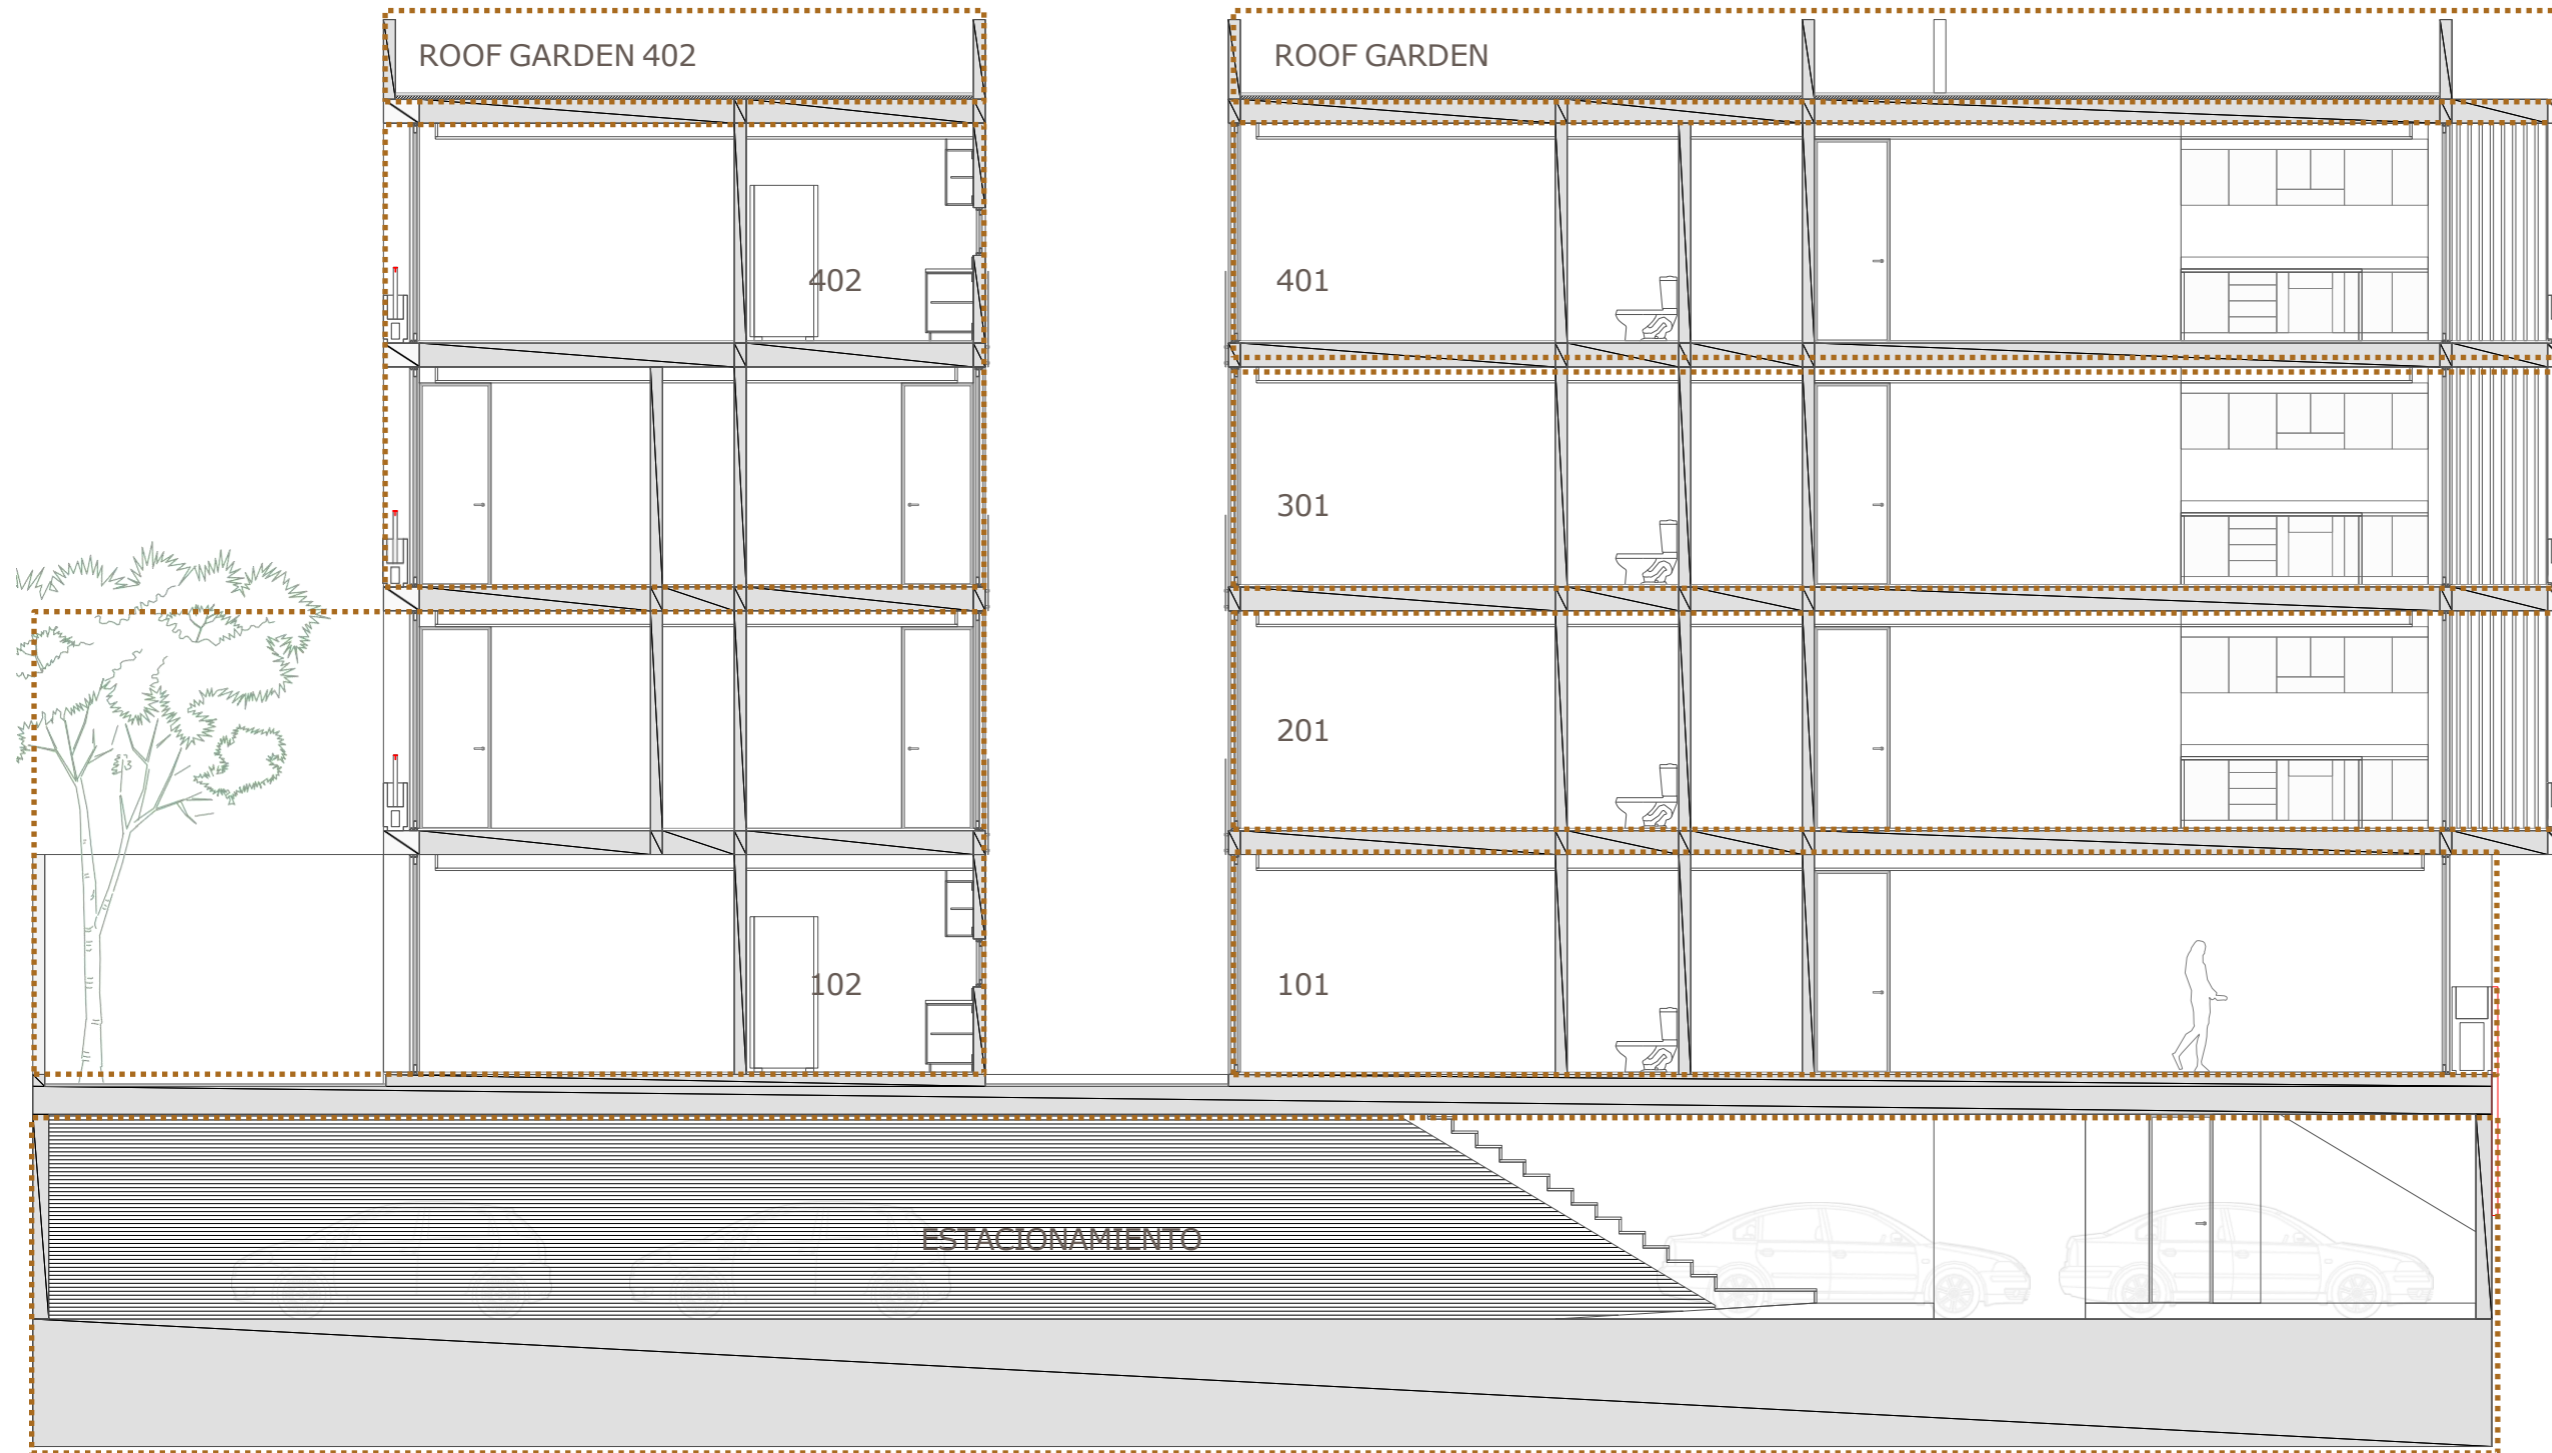

INTERIORES
121 M2

TERRAZA
14 M2

ROOF
31 M2

 **SECTOR
INMOBILIARIO**

- 3 RECAMARAS
- 3 BAÑOS
- COCINA
- SALA TV / COMEDOR
- AREA LAVADO
- ROOF GARDEN PRIVADO
- BODEGA
- TERRAZA
- 2 LUGARES ESTACIONAMIENTO

AMORES 913

AMORES 913

 SECTOR
INMOBILIARIO

AMORES 913

DEPARTAMENTO 402

INTERIORES
160 M2

ROOF
79 M2

 **SECTOR
INMOBILIARIO**

- 3 RECAMARAS
- 3.5 BAÑOS
- COCINA
- SALA TV / COMEDOR
- AREA LAVADO
- ROOF GARDEN CON ACCESO PRIVADO
- BODEGA
- 2 LUGARES ESTACIONAMIENTO
- BAÑO ROOF GARDEN

AMORES 913

 **SECTOR
INMOBILIARIO**

AMORES 913

 SECTOR
INMOBILIARIO

AMORES 913

ORGANIZACIÓN DE DEPARTAMENTOS

DISTRIBUCIÓN ROOF GARDEN

ORGANIZACIÓN ESTACIONAMIENTO