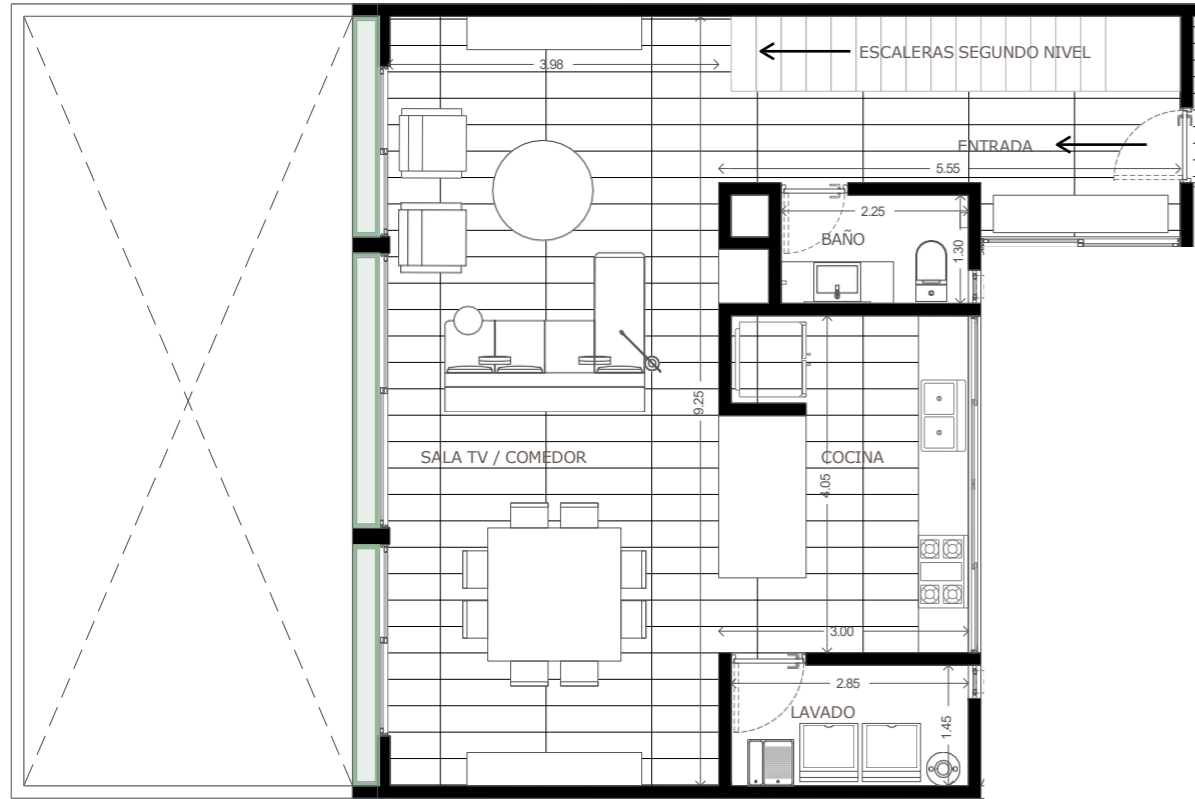

INTERIORES
121 M2

TERRAZA
14 M2

ROOF
31 M2

 **SECTOR
INMOBILIARIO**

- 3 RECAMARAS
- 3 BAÑOS
- COCINA
- SALA TV / COMEDOR
- AREA LAVADO
- ROOF GARDEN PRIVADO
- BODEGA
- TERRAZA
- 2 LUGARES ESTACIONAMIENTO

AMORES 913

AMORES 913

DEPARTAMENTO 401

INTERIORES
121 M2

TERRAZA
14 M2

ROOF
30 M2

 **SECTOR
INMOBILIARIO**

- 3 RECAMARAS
- 3 BAÑOS
- COCINA
- SALA TV / COMEDOR
- AREA LAVADO
- ROOF GARDEN PRIVADO
- BODEGA
- TERRAZA
- 2 LUGARES ESTACIONAMIENTO

AMORES 913

 SECTOR
INMOBILIARIO

AMORES 913

DEPARTAMENTO 402

INTERIORES
160 M2

ROOF
79 M2

 **SECTOR
INMOBILIARIO**

- 3 RECAMARAS
- 3.5 BAÑOS
- COCINA
- SALA TV / COMEDOR
- AREA LAVADO
- ROOF GARDEN CON ACCESO PRIVADO
- BODEGA
- 2 LUGARES ESTACIONAMIENTO
- BAÑO ROOF GARDEN

AMORES 913

 **SECTOR
INMOBILIARIO**

AMORES 913

 SECTOR
INMOBILIARIO

AMORES 913

ORGANIZACIÓN DE DEPARTAMENTOS

DISTRIBUCIÓN ROOF GARDEN

ORGANIZACIÓN ESTACIONAMIENTO